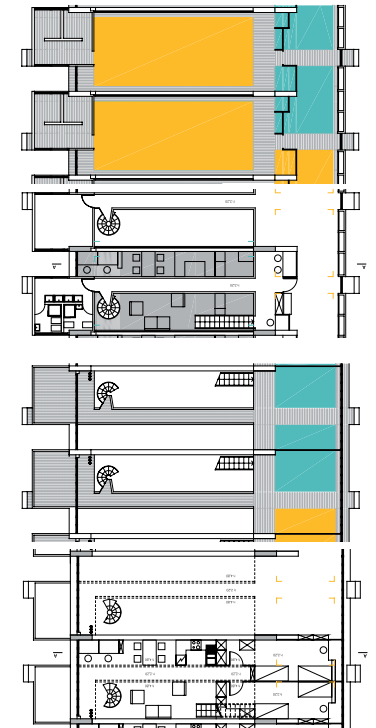

683 chair, Cassina 1954,  
Compasso d'Oro award  
Sant'Ildefonso Church, Milano 1955-56  
Architettura. Spazio Primario, Hoepli 1982

Gianni Ottolini,  
*Forma e significato in architettura*,  
Laterza, 1996

Vittoriano Vigano  
1919 / 1996

*A come Architettura*, Electa, 1992  
*Grattacielo Gallery*, Milano 1958  
*Marchiondi Institute*, Milano 1957

DPA, *Marchiondi Institute*  
rehabilitation design, 2007